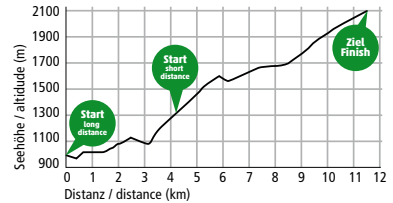

20th WORLD MASTERS MOUNTAIN RUNNING CHAMPIONSHIPS

4. – 6. SEPTEMBER/SETTEMBRE 2020
TELFES IM STUBAITAL – TIROL/AUSTRIA

Mit dem Schlickeralmlauf des SV Telfes lädt im September 2020 einer der traditionsreichsten Bergläufe der Alpen zu den 20. Berglauf Weltmeisterschaften für Athletinnen und Athleten ab 35 Jahren ins Tiroler Stubaital ein.

Programm

1. Freitag Kinderbewerbe, Benefizlauf, Wiesenrun
   Eröffnungsfeier mit Tiroler Spezialitäten
   Samstag alle Bewerbe Kurz- und Langstrecke
   Preisverteilung und Abschlussabend mit Musik
   Sonntag Abschied nehmen vom Stubaital

Distanz / Höhenmeter

1. 7,5 km / 786 hm (kurze Strecke, Mittelstation Froneben – Kreuzjoch)
   11,5 km / 1.100 hm (lange Strecke, Telfes – Kreuzjoch)

SV Telfes vi invita a partecipare al 20° Campionato mondiale master di corsa in montagna (WMMRC) nella Valle di Stubai (Tirolo/Austria) in settembre 2020 nel ambito della corsa Schlickeralmlauf, una delle più rinomate gare nel mondo delle corse in montagna.

programma

1. venerdì corsa per bambini, corsa di beneficenza, corsa Telfer Wiesen
   cerimonia di apertura con specialità tirolesi
   sabato corse a distanza breve e lunga, distribuzione dei premi e festa di addio con musica
   domenica partenza

distanza / differenza di altitudine

1. 7,5 km / 786 m (distanza breve, stazione intermedia Froneben – Kreuzjoch)
   11,5 km / 1.100 m (distanza lunga, Telfes – Kreuzjoch)

SV Telfes is inviting you to participate in the 20th World Masters Mountain Running Championships (WMMRC) in the Stubai Valley (Tyrol/Austria) in September 2020 as part of the Schlickeralmlauf, one of the most renowned races in the mountain running world.

program

1. friday children's races, charity run, Telfer Wiesen run, opening ceremony with Tyrolean delicacies
   saturday all races short and long distance, distribution of prizes and farewell party with music
   sunday departure

distance / difference in altitude

- 7.5 km / 786 m (short distance, intermediate station Froneben – Kreuzjoch)
  11.5 km / 1,100 m (long distance, Telfes – Kreuzjoch)

Änderungen vorbehalten / con riserva di modifiche / subject to modifications

Kontakt / contatto / contact

OK Schlickeralmlauf – Andreas Stern, Lange Gasse 38, 6165 Telfes im Stubaital, Austria
schlickeralmlauf@gmx.net, www.schlickeralmlauf.com